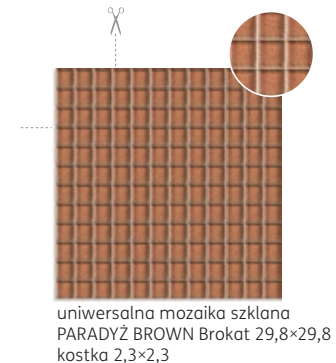

# sabro silon 29,5×59,5

SABRO BEIGE 29,5×59,5\*

SABRO BEIGE inserto Geometryk 29,5×59,5

SABRO BEIGE inserto Murano 29,5×59,5

SABRO BEIGE 29,5×59,5\*

SABRO BEIGE inserto Kwiat 29,5×59,5

uniwersalna listwa szklana PARADYŻ BROWN 2,3×59,5

SABRO BEIGE listwa struktura 4×59,5

SABRO BEIGE listwa struktura 8×59,5

uniwersalna mozaika szklana  
PARADYŻ BROWN Brokat 29,8×29,8  
kostka 2,3×2,3

SABRO BEIGE listwa szklana Meander B (platyna) 3×59,5

**Podłoga:**  
Silon Bianco 39,5×39,5  
Silon Verde 39,5×39,5

**sabro silon** 29,5×59,5

beige / brown / bianco / verde

**ko  
lek  
cje.**  
zobacz  
**TOM 1**  
str. 76-79

**Ściana:**  
Sabro Beige 29,5×59,5  
Sabro Brown 29,5×59,5  
Sabro Beige inserto Kwiat 29,5×59,5  
Sabro Brown inserto Murano 29,5×59,5  
Sabro Beige listwa 8×59,5  
Sabro Gold listwa Poduszki 7×59,5