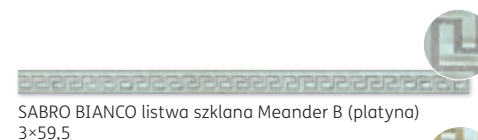

# sabro silon 29,5×59,5

SABRO BIANCO 29,5×59,5\*

SABRO BIANCO inserto Geometryk 29,5×59,5

SABRO BIANCO inserto Murano 29,5×59,5

SABRO BIANCO 29,5×59,5\*

SABRO BIANCO inserto Kwiat 29,5×59,5

uniwersalna listwa szklana PARADYŻ SILVER 2,3×59,5

SABRO BIANCO listwa struktura 4×59,5

SABRO BIANCO listwa struktura 8×59,5

uniwersalna mozaika szklana  
PARADYŻ SILVER Brokat 29,8×29,8  
kostka 2,3×2,3

SABRO BIANCO listwa szklana Meander B (platyna)  
3×59,5